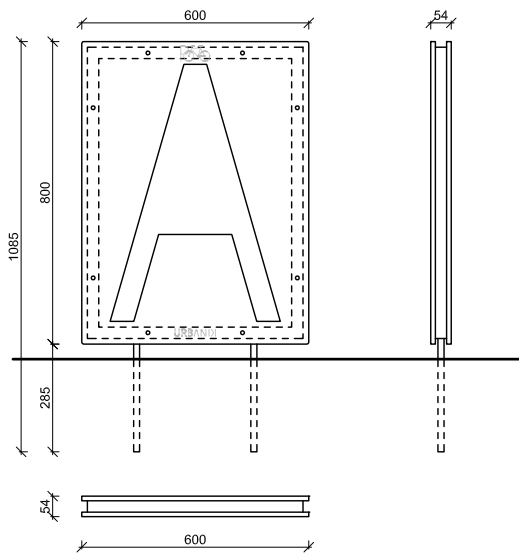

ХАРАКТЕРИСТИКИ | FEATURES

МАТЕРИАЛ
ЦВЯТ
ФИНИШ
МОНТАЖ
ТЕГЛО

конструкция
метал
черен
прахово боядисване
замонолитване
12кг.

панел
шперплат
естествен
омасляване
болтове

MATERIAL
COLOR
FINISH
MOUNTING
WEIGHT

frame
metal
black
powder coated paint
concrete mount
12kg.

panel
plywood
natural
oil treated
bolted

ГЕОМЕТРИЯ | GEOMETRY

КОНСТРУКЦИЯ | CONSTRUCTION

СХЕМА | PLAN