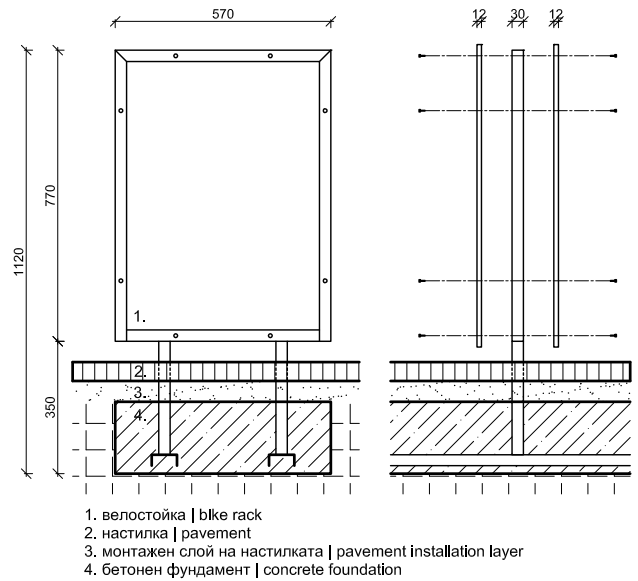

ХАРАКТЕРИСТИКИ | FEATURES

МАТЕРИАЛ
ЦВЯТ
ФИНИШ
МОНТАЖ
ТЕГЛО

конструкция
метал
черен
прахово боядисване
замонолитване
12кг.

панел
шперплат
естествен
омасляване
болтове

MATERIAL
COLOR
FINISH
MOUNTING
WEIGHT

frame
metal
black
powder coated paint
concrete mount
12kg.

panel
plywood
natural
oil treated
bolted

ГЕОМЕТРИЯ | GEOMETRY

КОНСТРУКЦИЯ | CONSTRUCTION

СХЕМА | PLAN